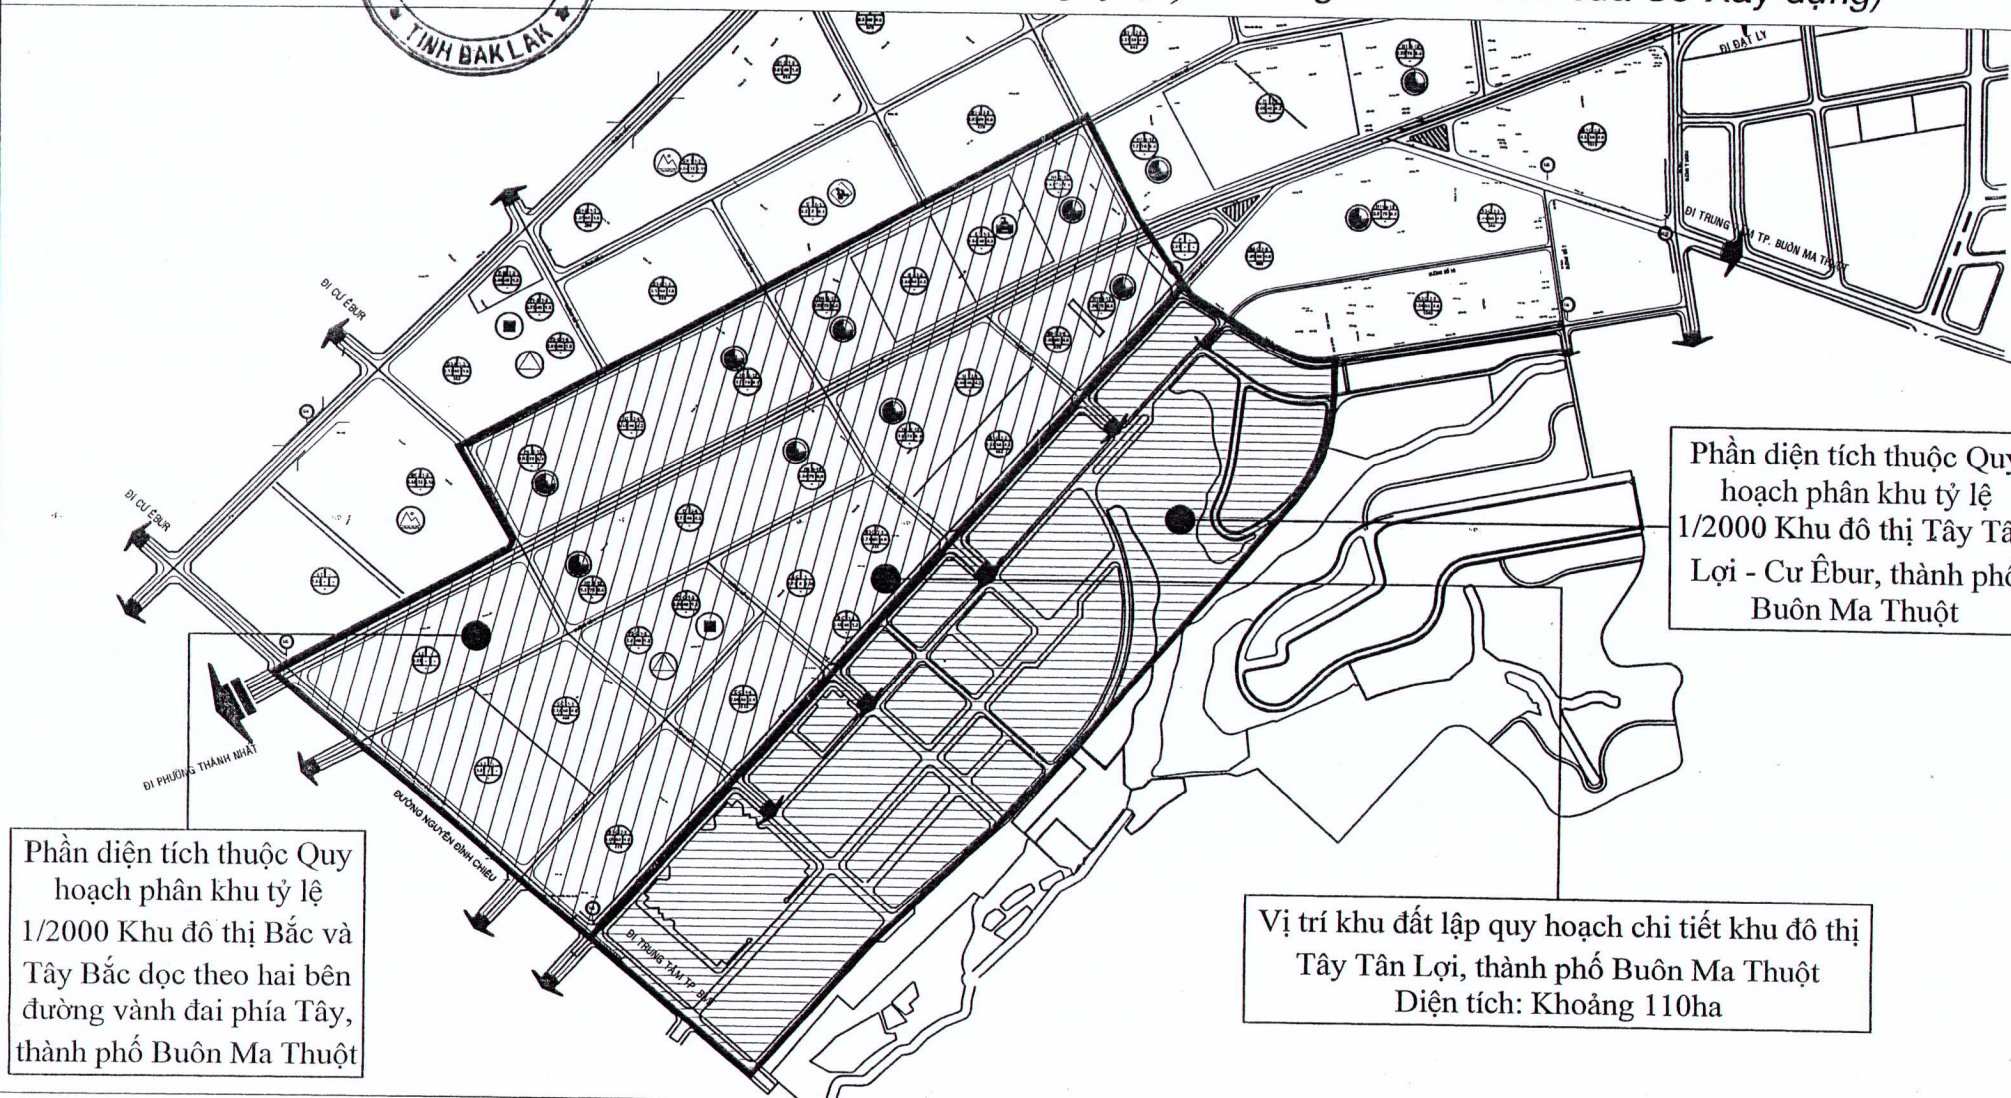

DỰ ÁN: KHU ĐÔ THỊ TÂY TÂN LỢI, THÀNH PHỐ BUÔN MA THUỘT

ĐỊA ĐIỂM: PHƯỜNG TÂN LỢI, THÀNH PHỐ BUÔN MA THUỘT, TỈNH ĐẮK LẮK

(Kèm theo Công văn số 540 /SXD-QHKT ngày 23 tháng 3 năm 2017 của Sở Xây dựng)

Phần diện tích thuộc Quy hoạch phân khu tỷ lệ 1/2000 Khu đô thị Tây Tân Lợi - Cư Êbú, thành phố Buôn Ma Thuột

Phần diện tích thuộc Quy hoạch phân khu tỷ lệ 1/2000 Khu đô thị Bắc và Tây Bắc dọc theo hai bên đường vành đai phía Tây, thành phố Buôn Ma Thuột

Vị trí khu đất lập quy hoạch chi tiết khu đô thị Tây Tân Lợi, thành phố Buôn Ma Thuột
Diện tích: Khoảng 110ha